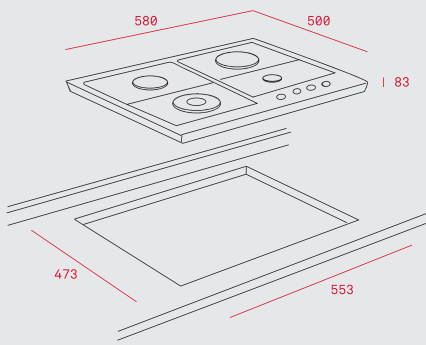

EH 60 4G AI AL TR CI