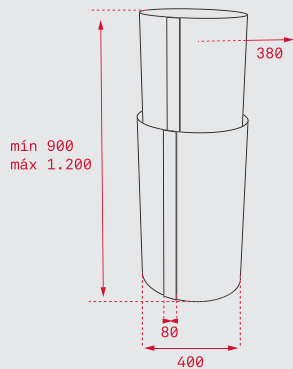

МОНТАЖНИ ШЕМИ

CC 485