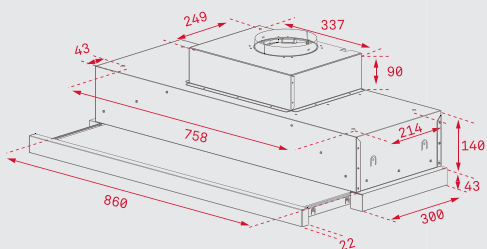

МОНТАЖНИ ШЕМИ

Asp. min 733
Fil. min 818
máx 1148

C 6420

CNL 6815 PLUS - CNL 6610

CNL 9610