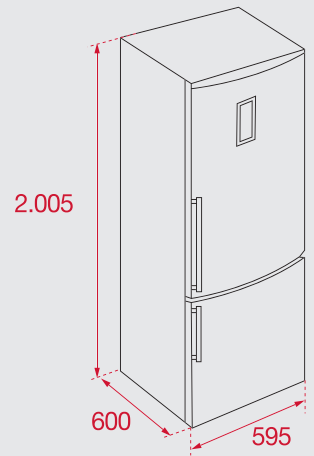

МОНТАЖНИ ШЕМИ

TS1 138

NFE2 400