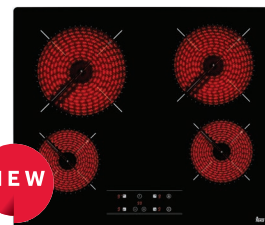

NEW

TB 6415

_EASY

Стаклокерамичка плотна

Сензорско управување со звучна сигнализација, Тајмер, Индикатори за преостаната топлина на секоја зона, Автоматско исклучување за безбедност,

Четири зони за готвење:

- една зона (Ø 210 мм),
- една зона (Ø 180 мм),
- две зони (Ø 145 мм),

Максимална номинална моќност: 6,3 kW

РАМКА

Без рамка (прави рабови)

ДИМЕНЗИИ

➔ 600 mm ⬆ 510 mm