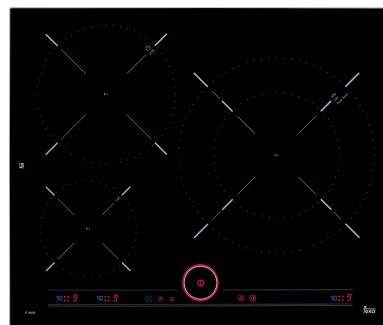

ИНДУКЦИСКИ ПЛОТНИ

Индукциските плотни Тека достигнуваат нови нивоа на совршеност. Моделите со проширена зона овозможуваат готвење без ограничувања во просторот.

СТАКЛОКЕРАМИЧКИ ПЛОТНИ

Тека нуди решенија за сите потреби. Сè што треба да ја направите е да ја разгледате широката палета на модели.