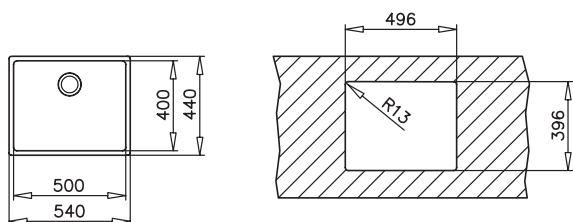

BE LINEA 500/400

_MAESTRO

ЦЕНА СО ДДВ: 6990 ден.
КОД: M.640.8.A

ДИМЕНЗИИ:

- Мијалник за монтажа под плотна
- 440 mm 540 mm
- База на шкаф 600 mm
- Димензии на коритото 500 x 400 x 195 mm
- Автомтски вентил - 3 1/2" со цедалка

- Инокс 18/10 Хром/Никел
- Гладок
- Преливник
- Сифон
- Радиус на коритото 15 mm
- **75 години гаранција**

BE 500/400 PLUS

_TOTAL

ЦЕНА СО ДДВ: 5990 ден.
КОД: M.635.1

ДИМЕНЗИИ:

- Мијалник за монтажа под плотна
- 430 mm 530 mm
- База на шкаф 600 mm
- Димензии на коритото 500 x 400 x 200 mm
- Вентил - 3 1/2" со цедалка

- Инокс 18/10 Хром/Никел
- Гладок
- Преливник
- Сифон
- **75 години гаранција**

ДОДАТНИ ЕЛЕМЕНТИ: