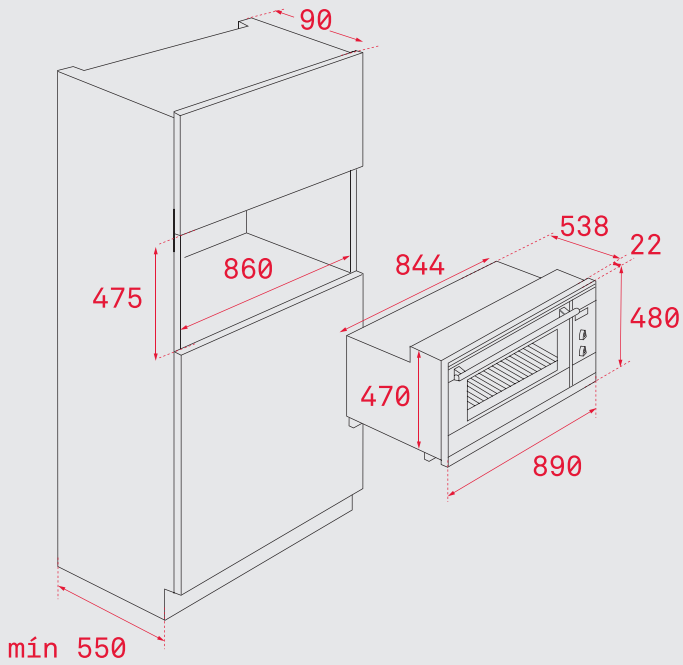

HLF 940

HR 750
HR 550
HR 650