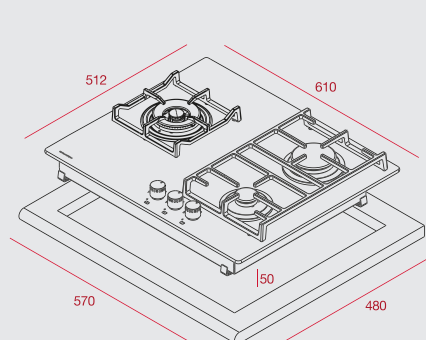

CGW LUX 60 3G AI AL TR