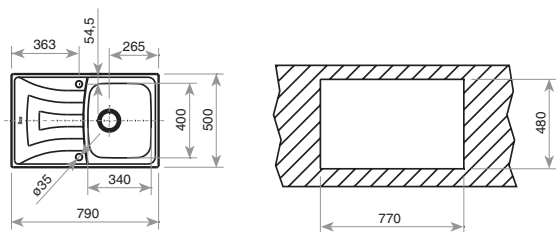

UNIVERSO 79 1C 1E

_EASY

ЦЕНА СО ДДВ: 3850 ден.
КОД (гладок): M.572.1

ЦЕНА СО ДДВ: 4200 ден.
КОД (релјеф): M.572.MC1

ДИМЕНЗИИ:

- ↕ 500 mm ↗ 790 mm
- ↳ База на шкаф 450 mm
- └┘ Димензии на коритото 340 x 400 x 170 mm
- ↻ Реверзибилен - лев / десен отцедник
- └┘ Вентил - 3 1/2" со цедалка

- Инокс 18/10 Хром/Никел
- Гладок, Релјеф
- Преливник
- Сифон
- Без отвор за чешма
- **75 години гаранција**

BASICO 79 1C 1E

_EASY

ЦЕНА СО ДДВ: 2890 ден.
КОД (гладок): M.572.

ЦЕНА СО ДДВ: 3490 ден.
КОД (релјеф): M.572.MC8

ДИМЕНЗИИ:

- ↕ 500 mm ↗ 790 mm
- ↳ База на шкаф 450 mm
- └┘ Димензии на коритото 340 x 400 x 170 mm
- ↻ Реверзибилен - лев / десен отцедник
- └┘ Вентил - 3 1/2" со цедалка

- Инокс 18/10 Хром/Никел
- Гладок, Релјеф
- Преливник
- Сифон
- Без отвор за чешма
- **75 години гаранција**

ИНОКСНИ МИЈАЛНИЦИ

ДОДАТНИ ЕЛЕМЕНТИ:

ДОДАТНИ ЕЛЕМЕНТИ: