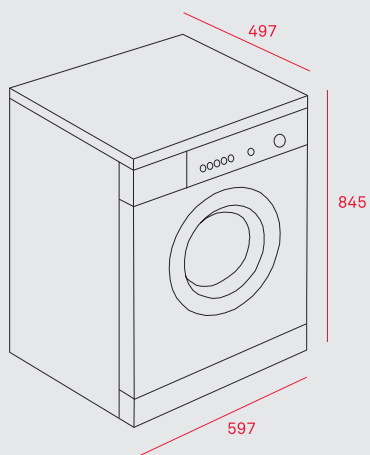

МОНТАЖНИ ШЕМИ

DW8 41 FI

TKD 1280

TKX2 1050 T