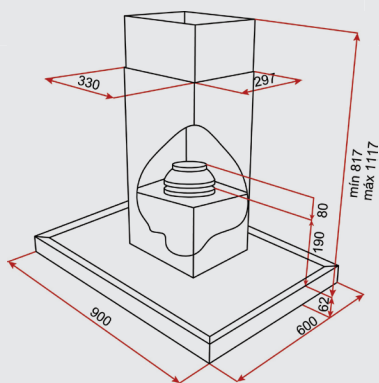

DH2 985 ISLA