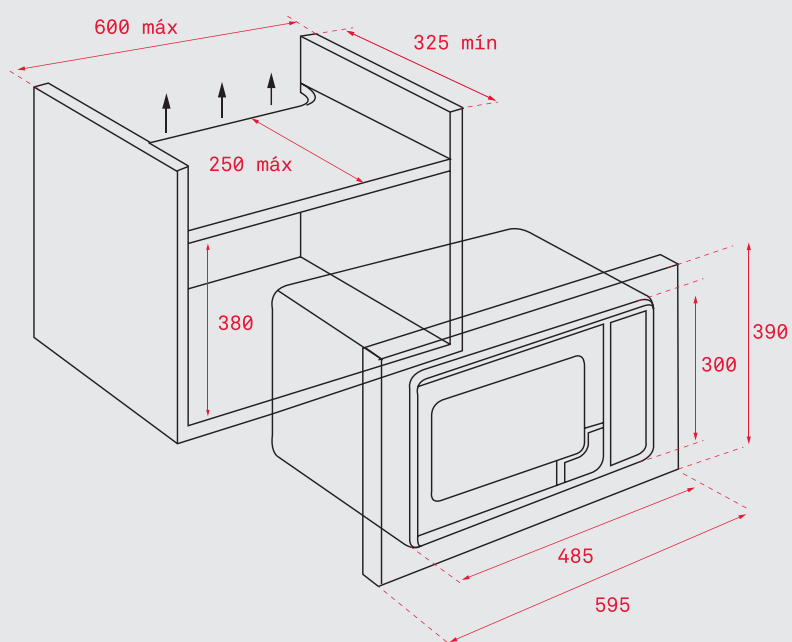

ML 820 BIS
MS 620 BIS
MS 620 BIH