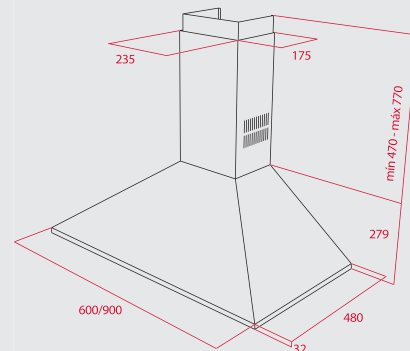

DBB 90/60 · DBP 60 PRO

АСПИРАТОРИ