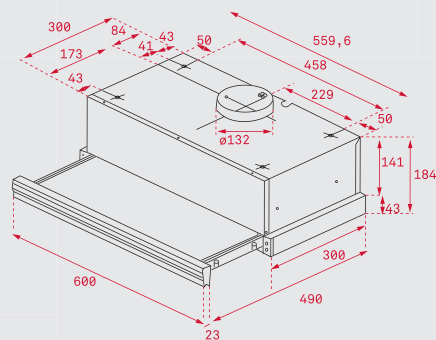

МОНТАЖНИ ШЕМИ

Asp. min 733
Fil. min 818
máx 1148

C 6420

CNL 6815 PLUS - CNL 6610

CNL 9610