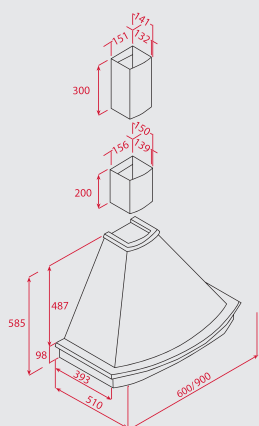

МОНТАЖНИ ШЕМИ

NUBERO 60/90