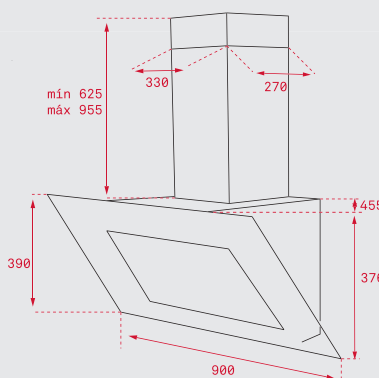

QUADRO DLV 998