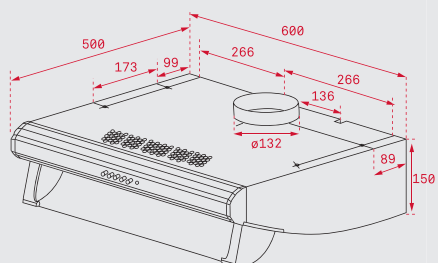

МОНТАЖНИ ШЕМИ

Asp. min 733
Fil. min 818
máx 1148

C 6420

CNL 6815 PLUS - CNL 6610

CNL 9610