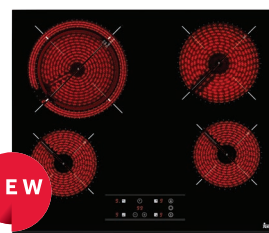

ЦЕНА СО ДДВ:
14.990 ден.
КОД: E.295

TBR 6420

_TOTAL

Стаклокерамичка плотна во „Кантри“ стил
Декоративна шара, Сензорско управување со звучна сигнализација, Електронски тајмер, Заштита од прегревање на уредот, Индикатори за преостаната топлина на секоја зона, Автоматско исклучување за безбедност, Четири зони за готвење:
- една двојна зона што брзо се загрева (Ø 180/210 мм),
- една зона што брзо се загрева (Ø 180 мм),
- две зони што брзо се загреваат (Ø 145 мм),
Максимална номинална моќност: 6,2 kW