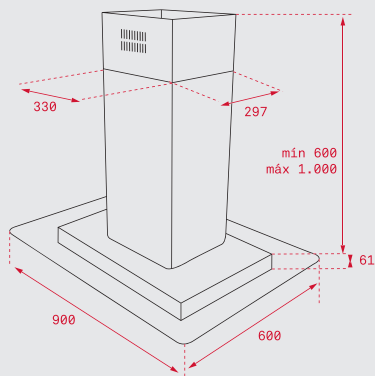

DG3 985 ISLA