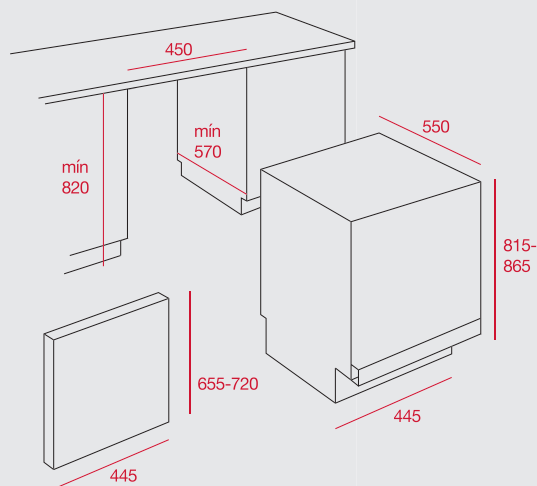

МОНТАЖНИ ШЕМИ

DW8 41 FI

TKD 1280

TKX2 1050 T