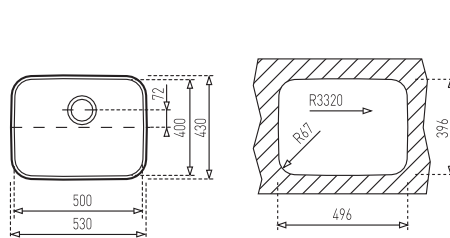

ДОДАТНИ ЕЛЕМЕНТИ: