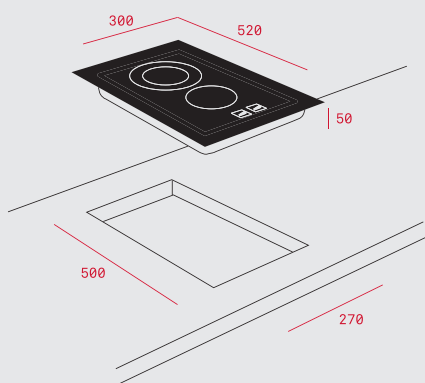

IRF 3200 · IR 3200