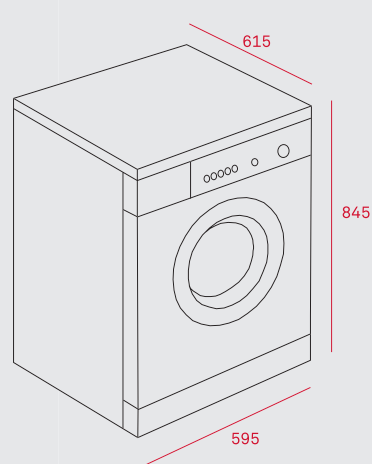

МОНТАЖНИ ШЕМИ

DW8 41 FI

TKD 1280

TKX2 1050 T

TKS 850 C