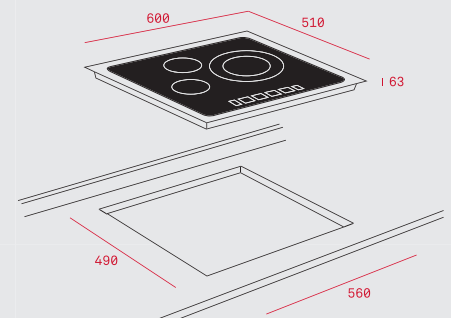

TB 6310 · TZ 6315 · TZ 6320