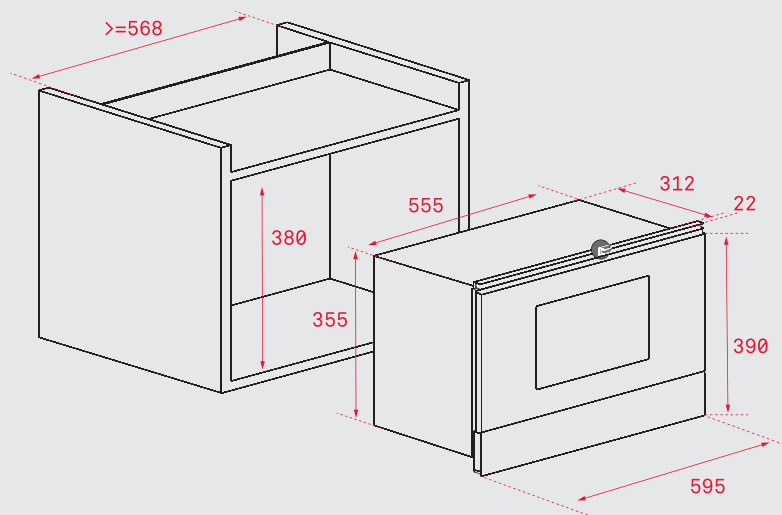

ML 822 BIS
MS 622 BIS
MWR 22 BI AB/BB/VB