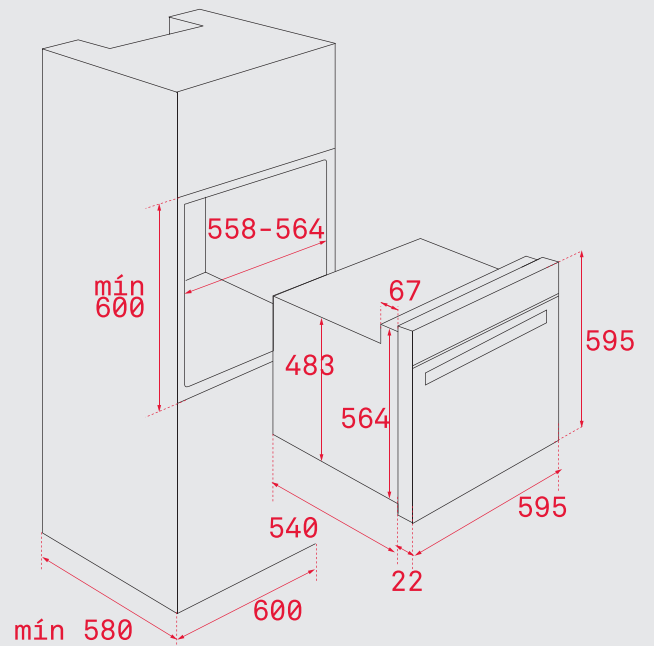

HLF 940

HR 750
HR 550
HR 650