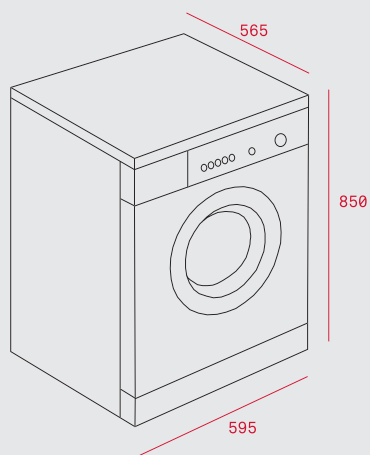

МОНТАЖНИ ШЕМИ

DW8 41 FI

TKD 1280

TKX2 1050 T