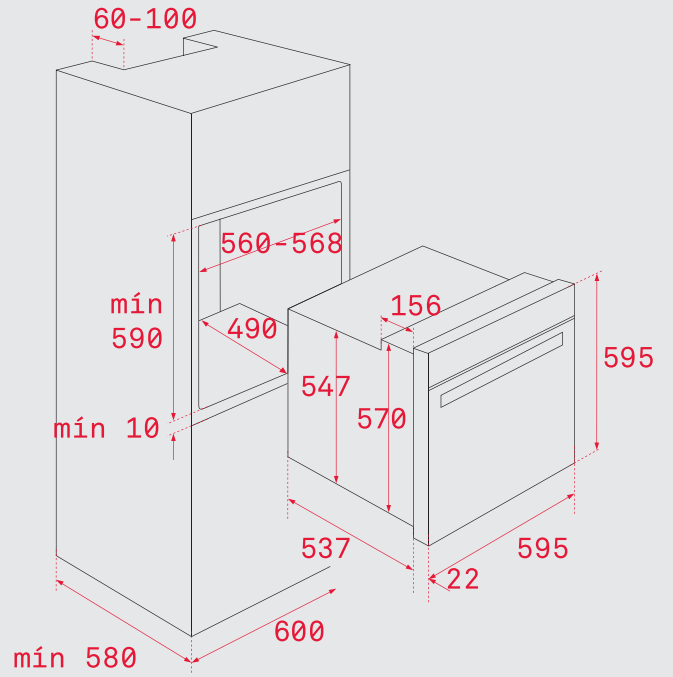

МОНТАЖНИ ШЕМИ

HLB 840 P • HSB 635 P

iOVEN • HLB 860 • HLB 840
HSB 645 • HSB 635 • HSB 615
HSB 630 • HSB 610 • HBB 605