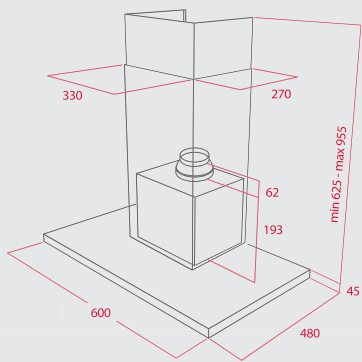

МОНТАЖНИ ШЕМИ

DJ 650

АСПИРАТОРИ