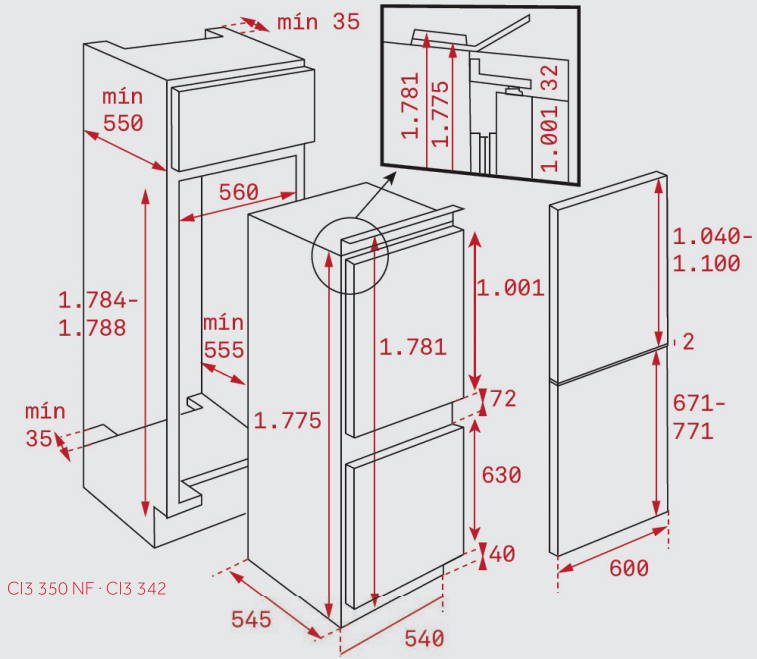

МОНТАЖНИ ШЕМИ

TS1 138