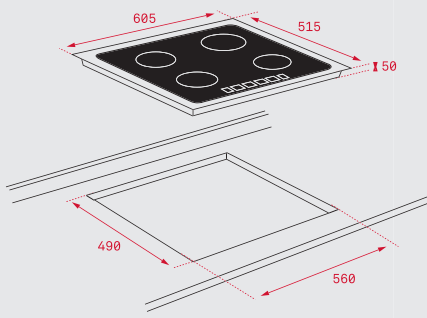

МОНТАЖНИ ШЕМИ

IT 6350 iKNOB