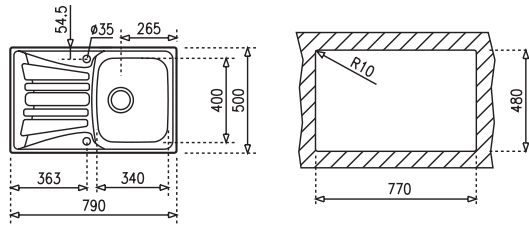

UNIVERSO 79 1C 1E

_EASY

ЦЕНА СО ДДВ: 3850 ден.
КОД (гладок): M.572.1

ЦЕНА СО ДДВ: 4200 ден.
КОД (релјеф): M.572.MC1

ДИМЕНЗИИ:

- ↕ 500 mm ↗ 790 mm
- ↳ База на шкаф 450 mm
- └┘ Димензии на коритото 340 x 400 x 170 mm
- ↻ Реверзибилен - лев / десен отцедник
- └┘ Вентил - 3 1/2" со цедалка

- Инокс 18/10 Хром/Никел
- Гладок, Релјеф
- Преливник
- Сифон
- Без отвор за чешма
- **75 години гаранција**

BASICO 79 1C 1E

_EASY

ЦЕНА СО ДДВ: 2890 ден.
КОД (гладок): M.572.

ЦЕНА СО ДДВ: 3490 ден.
КОД (релјеф): M.572.MC8

ДИМЕНЗИИ:

- ↕ 500 mm ↗ 790 mm
- ↳ База на шкаф 450 mm
- └┘ Димензии на коритото 340 x 400 x 170 mm
- ↻ Реверзибилен - лев / десен отцедник
- └┘ Вентил - 3 1/2" со цедалка

- Инокс 18/10 Хром/Никел
- Гладок, Релјеф
- Преливник
- Сифон
- Без отвор за чешма
- **75 години гаранција**

ИНОКСНИ МИЈАЛНИЦИ

ДОДАТНИ ЕЛЕМЕНТИ:

ДОДАТНИ ЕЛЕМЕНТИ: