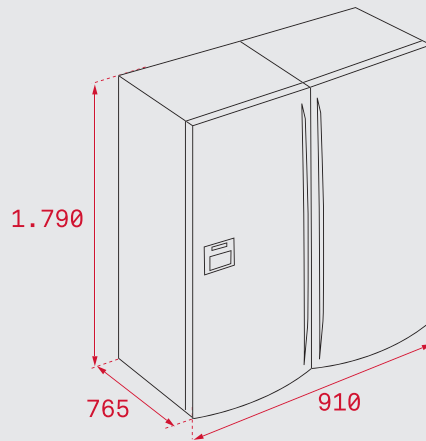

МОНТАЖНИ ШЕМИ

TS1 138

NFE3 650 X

NFE2 400