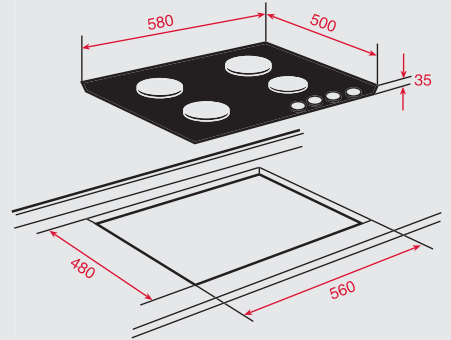

HF LUX 60 3G AI AL TR CI