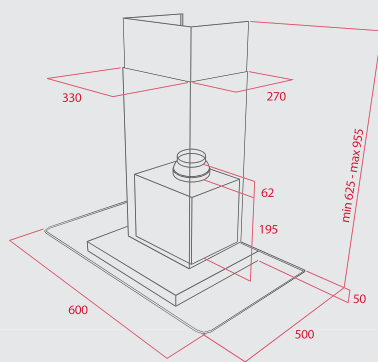

МОНТАЖНИ ШЕМИ

DG 685

АСПИРАТОРИ