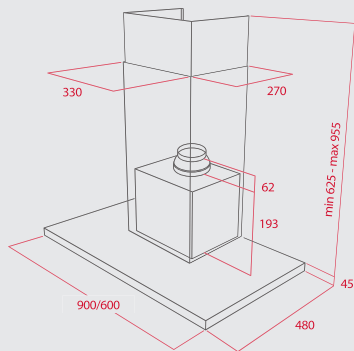

DLH 985/685