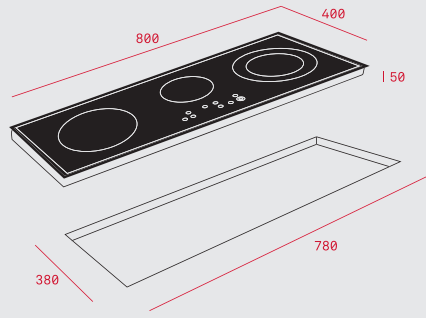

МОНТАЖНИ ШЕМИ

IR 8300 HS