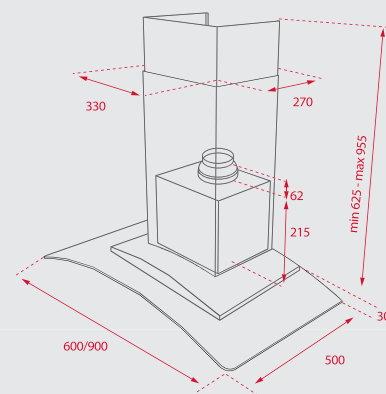

МОНТАЖНИ ШЕМИ

NC 985/685

АСПИРАТОРИ