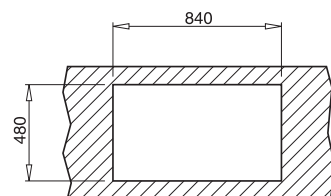

SUPER BOWL 1 C 1E MAX

_TOTAL

ЦЕНА СО ДДВ: 6990 ден.
КОД (отцедник од лево): M.544.1.Л
КОД (отцедник од десно): M.544.1.Д

ЦЕНА СО ДДВ: 6990 ден.
КОД (отцедник од лево): M.544.1.Л
КОД (отцедник од десно): M.544.1.Д

ДИМЕНЗИИ:

- ⬆ 500 mm ⬆ 860 mm
- └─ База на шкаф 600 mm
- └─ Димензии на коритото 450 x 400 x 200 mm
- └─ Вентил - 3 1/2" со цедалка

- Инокс 18/10 Хром/Никел
- Гладок, Рељеф
- Лев или десен отцедник
- Преливник

- Сифон
- Со отвор за чешма
- **75 години гаранција**

SUPER BOWL 1 C 1E

_TOTAL

ЦЕНА СО ДДВ: 5500 ден.
КОД: M.546.1

ЦЕНА СО ДДВ: 5990 ден.
КОД (рељеф): M.546.MC1

ДИМЕНЗИИ:

- ⬆ 500 mm ⬆ 860 mm
- └─ База на шкаф 500 mm
- └─ Димензии на коритото 400 x 400 x 190 mm
- └─ Вентил 3 1/2" со цедалка
- ↻ Реверзибилен - лев / десен отцедник

- Инокс 18/10 Хром/Никел
- Гладок, Рељеф
- Преливник
- Сифон

- Без отвор за чешма
- **75 години гаранција**

ДОДАТНИ ЕЛЕМЕНТИ: