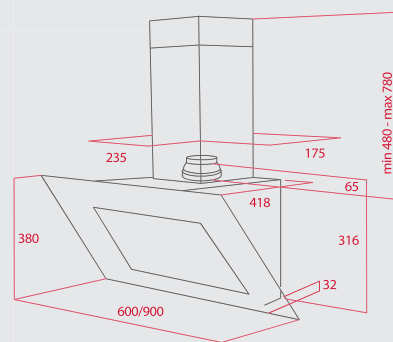

DVT 980/680