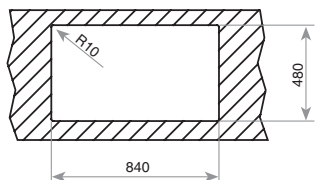

SUPER BOWL 1 C 1E MAX

_TOTAL

ЦЕНА СО ДДВ: 6990 ден.
КОД (отцедник од лево): M.544.1.Л
КОД (отцедник од десно): M.544.1.Д

ЦЕНА СО ДДВ: 6990 ден.
КОД (отцедник од лево): M.544.1.Л
КОД (отцедник од десно): M.544.1.Д

ДИМЕНЗИИ:

- ⬆ 500 mm ⬆ 860 mm
- └─ База на шкаф 600 mm
- └─ Димензии на коритото 450 x 400 x 200 mm
- └─ Вентил - 3 1/2" со цедалка

- Инокс 18/10 Хром/Никел
- Гладок, Рељеф
- Лев или десен отцедник
- Преливник

- Сифон
- Со отвор за чешма
- **75 години гаранција**

SUPER BOWL 1 C 1E

_TOTAL

ЦЕНА СО ДДВ: 5500 ден.
КОД: M.546.1

ЦЕНА СО ДДВ: 5990 ден.
КОД (рељеф): M.546.MC1

ДИМЕНЗИИ:

- ⬆ 500 mm ⬆ 860 mm
- └─ База на шкаф 500 mm
- └─ Димензии на коритото 400 x 400 x 190 mm
- └─ Вентил 3 1/2" со цедалка
- ↻ Реверзибилен - лев / десен отцедник

- Инокс 18/10 Хром/Никел
- Гладок, Рељеф
- Преливник
- Сифон

- Без отвор за чешма
- **75 години гаранција**

ДОДАТНИ ЕЛЕМЕНТИ: