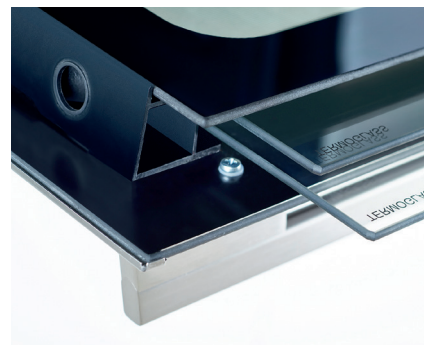

СИСТЕМ COOL TOUCH

Иновативниот систем **Cool Touch System®**, гарантира ниска температура на вратата и лесно чистење на стаклата.