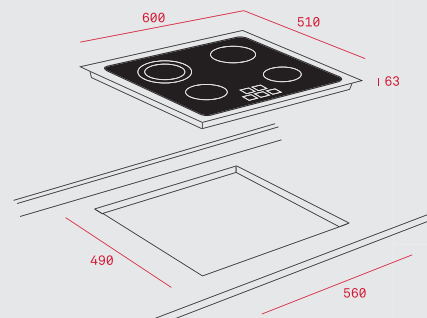

TZ 6420 · TB 6415