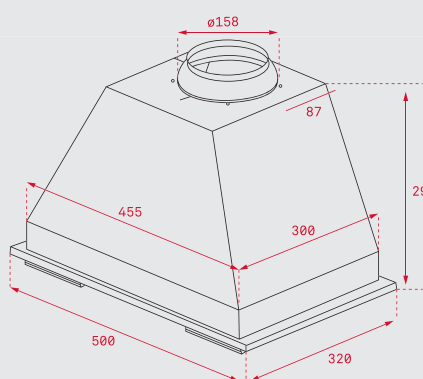

GFG 2

GFT 800