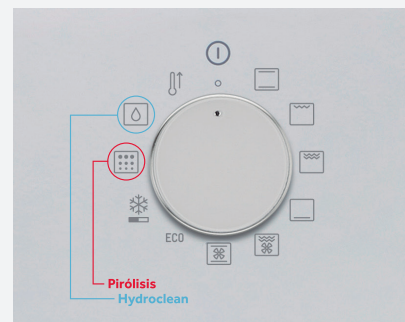

ДИМЕНЗИИ

↑ 595 mm → 595 mm ↻ 559 mm

TEKA DUALCLEAN

Пиролиза и HydroClean® -
две функции за чистење во една рерна

НЕКОИ ОД МОДЕЛИТЕ ОД
СЕРИЈАТА **WISH** НУДАТ
ДВОЕН СИСТЕМ ЗА ЧИСТЕЊЕ.
HYDROCLEAN® ЗА СЕКОЈДНЕВНО
ЧИСТЕЊЕ ИЛИ ПИРОЛИЗА ЗА
ДЛАБИНСКО ЧИСТЕЊЕ.

Овие се единствените рерни коишто имаат двоен систем за чистење **Teka DualClean**, што Ви овозможува да го изберете она од коишто имате потреба: **Пиролиза** или **HydroClean®**. Топол воздух за да ја искористите моќта за чистење на високата температура или вода и да исчистите со помош на пара.