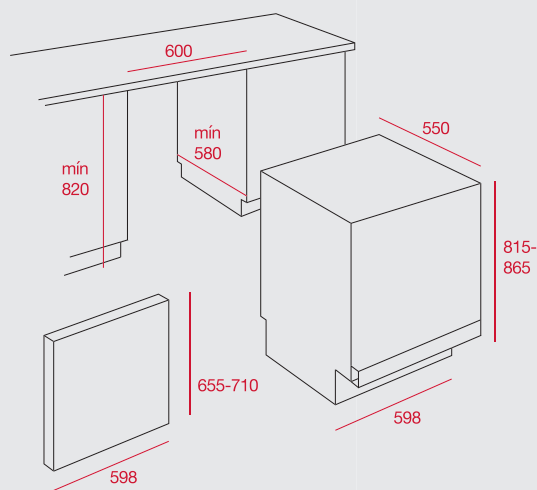

МОНТАЖНИ ШЕМИ

DW8 55 FI

DW8 41 FI

TKD 1280

TKX2 1050 T