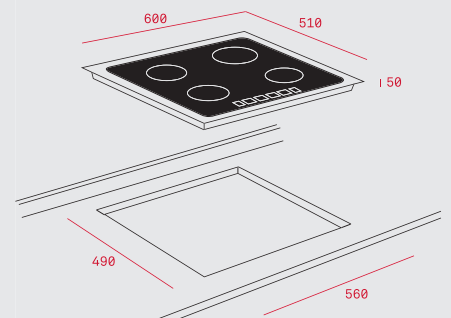

IZF 6420 · IZ 6415 · IZ 6320