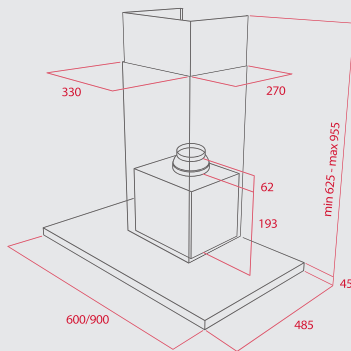

DSH 985/685