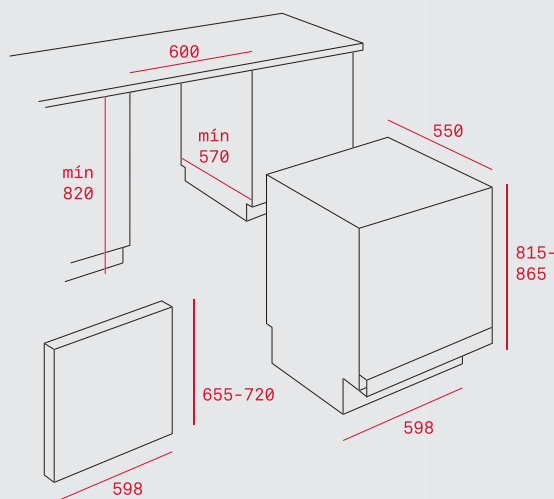

МОНТАЖНИ ШЕМИ

DW9 70 FI · DW8 57 FI