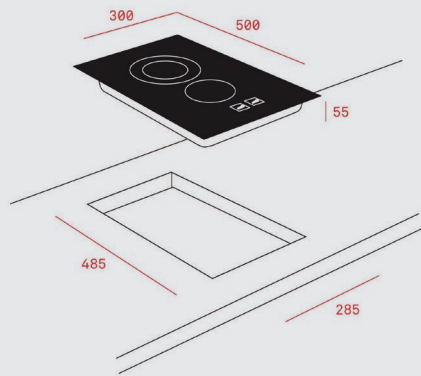

МОНТАЖНИ ШЕМИ

CGB LUX 30 2G AL CI