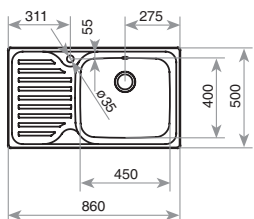

SUPER BOWL 1 C 1E MAX

_TOTAL

ЦЕНА СО ДДВ: 6990 ден.
КОД (отцедник од лево): M.544.1.Л
КОД (отцедник од десно): M.544.1.Д

ЦЕНА СО ДДВ: 6990 ден.
КОД (отцедник од лево): M.544.1.Л
КОД (отцедник од десно): M.544.1.Д

ДИМЕНЗИИ:

- ⬆ 500 mm ⬆ 860 mm
- └─ База на шкаф 600 mm
- └─ Димензии на коритото 450 x 400 x 200 mm
- └─ Вентил - 3 1/2" со цедалка

- Инокс 18/10 Хром/Никел
- Гладок, Рељеф
- Лев или десен отцедник
- Преливник

- Сифон
- Со отвор за чешма
- **75 години гаранција**

SUPER BOWL 1 C 1E

_TOTAL

ЦЕНА СО ДДВ: 5500 ден.
КОД: M.546.1

ЦЕНА СО ДДВ: 5990 ден.
КОД (рељеф): M.546.MC1

ДИМЕНЗИИ:

- ⬆ 500 mm ⬆ 860 mm
- └─ База на шкаф 500 mm
- └─ Димензии на коритото 400 x 400 x 190 mm
- └─ Вентил 3 1/2" со цедалка
- ↻ Реверзибилен - лев / десен отцедник

- Инокс 18/10 Хром/Никел
- Гладок, Рељеф
- Преливник
- Сифон

- Без отвор за чешма
- **75 години гаранција**

ДОДАТНИ ЕЛЕМЕНТИ: