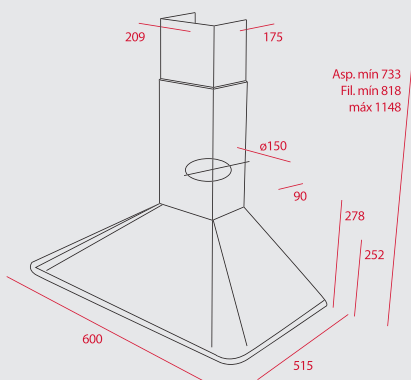

МОНТАЖНИ ШЕМИ

DOS 60.1

Asp. min 733
Fil. min 818
máx 1148

C 6420

CNL 6815 PLUS - CNL 6610

CNL 9610