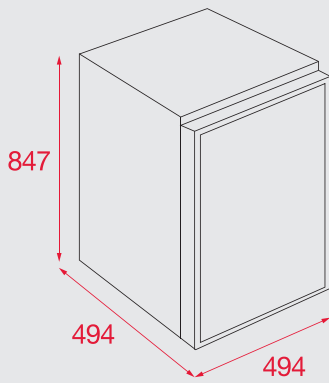

МОНТАЖНИ ШЕМИ

TS1 138