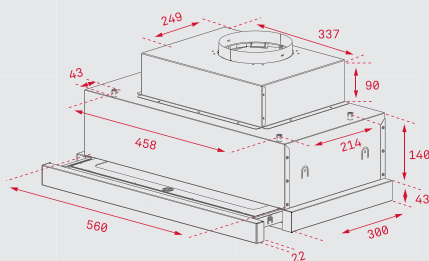

CNL 6415 PLUS - CNL 6415

CNL 6815 PLUS - CNL 6610