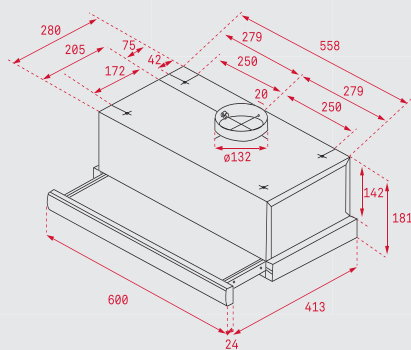

TL 6420 - TL 6310