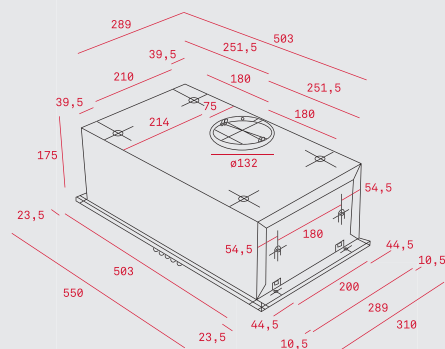

Asp. min 733
Fil. min 818
máx 1148

GFH 55