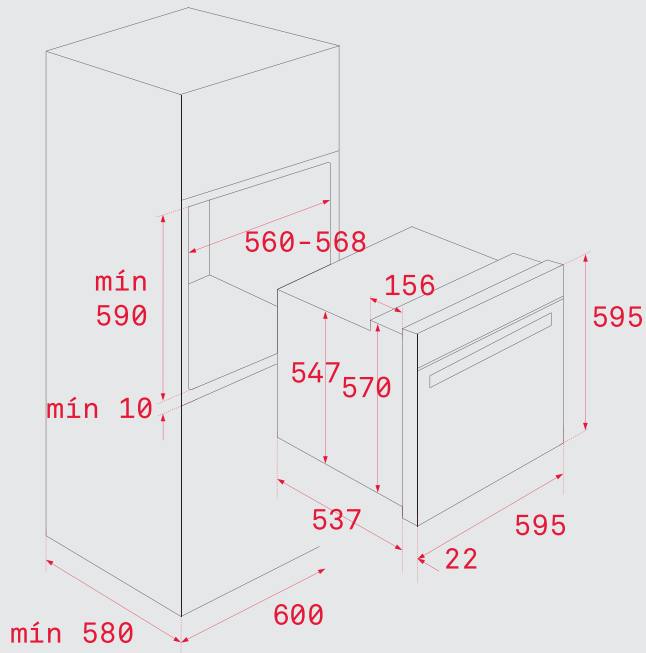

МОНТАЖНИ ШЕМИ

HLB 840 P • HSB 635 P

iOVEN • HLB 860 • HLB 840
HSB 645 • HSB 635 • HSB 615
HSB 630 • HSB 610 • HBB 605