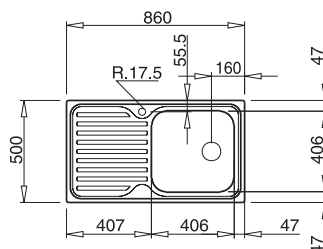

SUPER BOWL 1 C 1E MAX

_TOTAL

ЦЕНА СО ДДВ: 6990 ден.
КОД (отцедник од лево): M.544.1.Л
КОД (отцедник од десно): M.544.1.Д

ЦЕНА СО ДДВ: 6990 ден.
КОД (отцедник од лево): M.544.1.Л
КОД (отцедник од десно): M.544.1.Д

ДИМЕНЗИИ:

- ⬆ 500 mm ⬆ 860 mm
- └─ База на шкаф 600 mm
- └─ Димензии на коритото 450 x 400 x 200 mm
- └─ Вентил - 3 1/2" со цедалка

- Инокс 18/10 Хром/Никел
- Гладок, Рељеф
- Лев или десен отцедник
- Преливник

- Сифон
- Со отвор за чешма
- **75 години гаранција**

SUPER BOWL 1 C 1E

_TOTAL

ЦЕНА СО ДДВ: 5500 ден.
КОД: M.546.1

ЦЕНА СО ДДВ: 5990 ден.
КОД (рељеф): M.546.MC1

ДИМЕНЗИИ:

- ⬆ 500 mm ⬆ 860 mm
- └─ База на шкаф 500 mm
- └─ Димензии на коритото 400 x 400 x 190 mm
- └─ Вентил 3 1/2" со цедалка
- ↻ Реверзибилен - лев / десен отцедник

- Инокс 18/10 Хром/Никел
- Гладок, Рељеф
- Преливник
- Сифон

- Без отвор за чешма
- **75 години гаранција**

ДОДАТНИ ЕЛЕМЕНТИ: