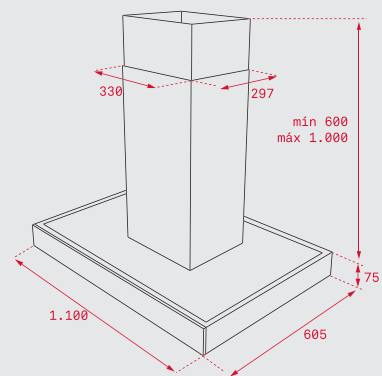

DPL 1185 ISLAND