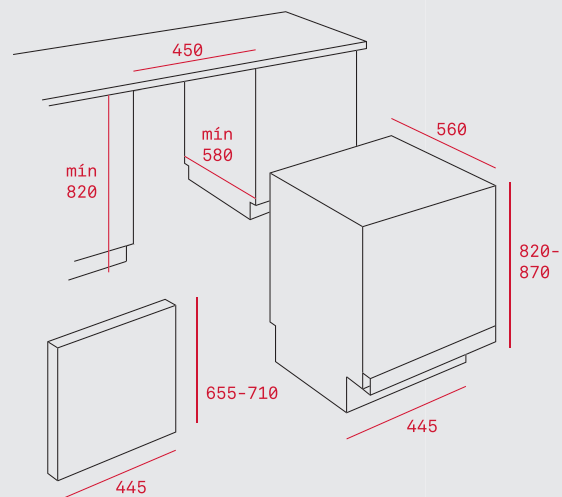

МОНТАЖНИ ШЕМИ

DW8 40 FI

DW8 41 FI

TKD 1280

TKX2 1050 T