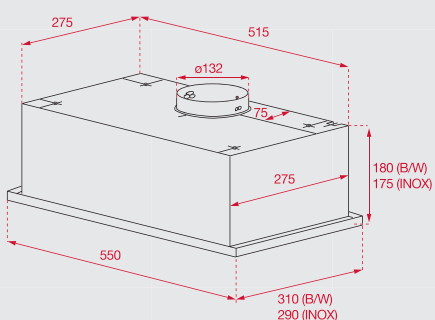

МОНТАЖНИ ШЕМИ

Asp. min 733
Fil. min 818
máx 1148

C 6420

CNL 6815 PLUS - CNL 6610

CNL 9610